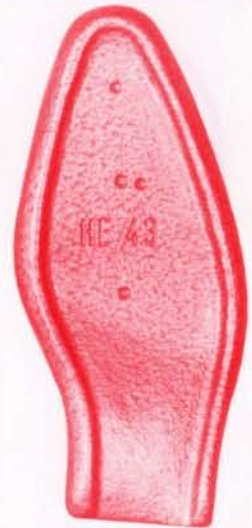

Innendruckplatten für Damenschuhe

DB breite Form
halbhochgesprengt
Gr. 35, 37, 39, 41

DL Karree-Form
halbhochgesprengt
Gr. 35, 37, 39, 41

DE schmale Form
halbhochgesprengt
Gr. 35, 37, 39, 41

MHH breite Form
halbhochgesprengt
Gr. 35, 37, 39, 41

B breite Form
leichtgesprengt
Gr. 35, 37, 39, 41

DG Gesundheitsform
leichtgesprengt
Gr. 39, 41, 43

DK breite
Karree-Form, hochgesprengt
Gr. 35, 37, 39, 41

**Sämtliche
Innendruckplatten
können auch in
einer anderen
Sprengung geliefert
werden.
Bitte Absatzhöhe
angeben !**

Innendruckplatten für Herrenschuhe

HB breite Form
Gr. 39, 41, 43, 45, 47

H breite Form
Gr. 37, 39, 41, 43, 45, 47, 49, 51

HS spitze Form
Gr. 35, 37, 39, 41, 43, 45, 47

HE schmale Form
Gr. 39, 41, 43, 45, 47

HSR spitze Form
Gr. 37, 39, 41, 43, 45, 47

HSS Super-spitze Form
Gr. 37, 39, 41, 43, 45, 47

HL breite Karree-Form
Gr. 39, 41, 43, 45, 47

HSK schmale Karree-Form
Gr. 39, 41, 43, 45, 47

Innendruckplatten für Kinderschuhe