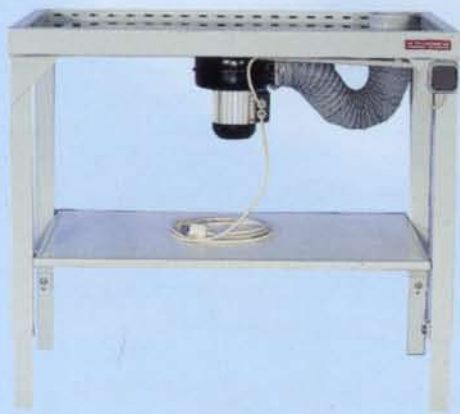

Brackflieper

Arbeits-tische mit und ohne Absaugung

A 4025

3

3 Einlagen-Absaugtisch Pur

Absaugtisch wie zuvor beschrieben, jedoch ohne Schubladen. Beide Tische sind mit höhenverstellbaren Füßen lieferbar. Für alle Mitarbeiter-Körpergrößen justierbar. Denn die bessere Luft ist kein Privileg der Großen.